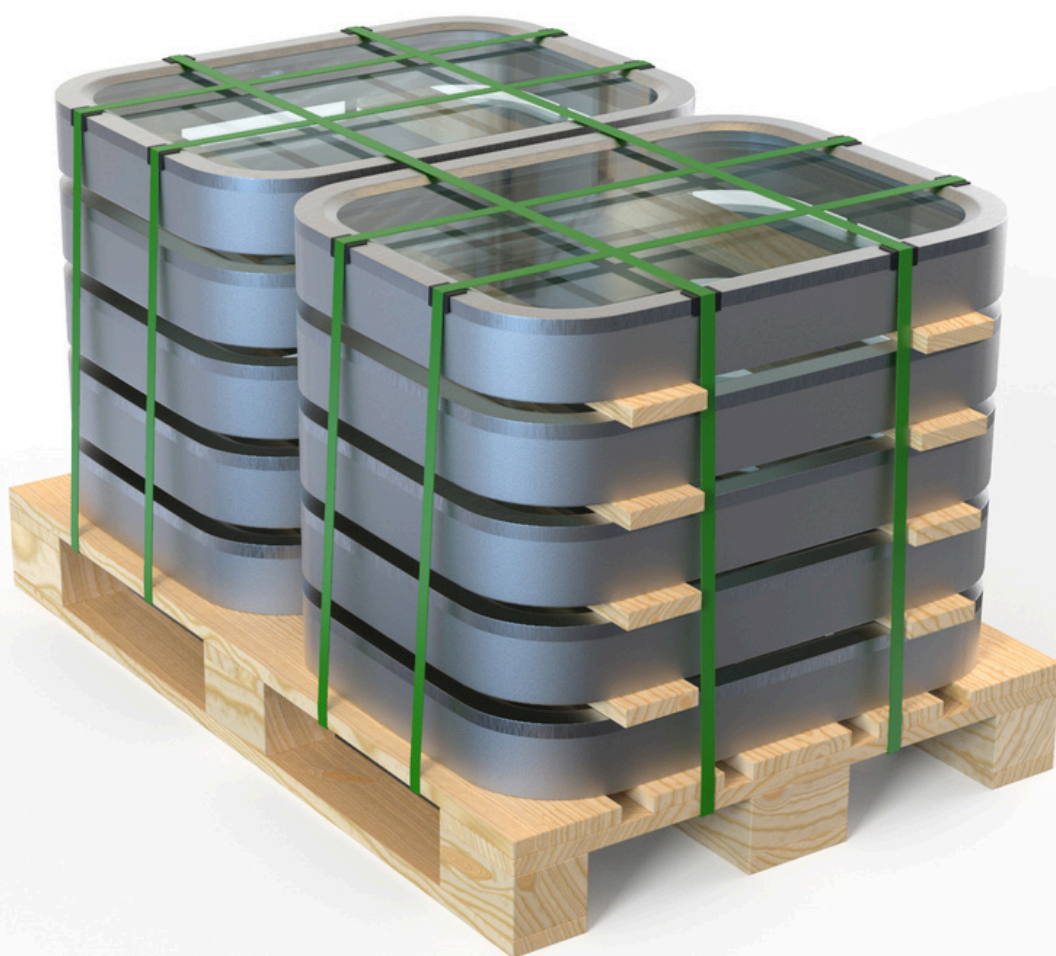

STANDARD PALLET FOR WINDOWS TYPE A / PALETA STANDARDOWA DO OKIEN TYP A

MATERIAL / MATERIAL

wood / drewno

FUMIGATION / FUMIGACJA

+

BOHAMET